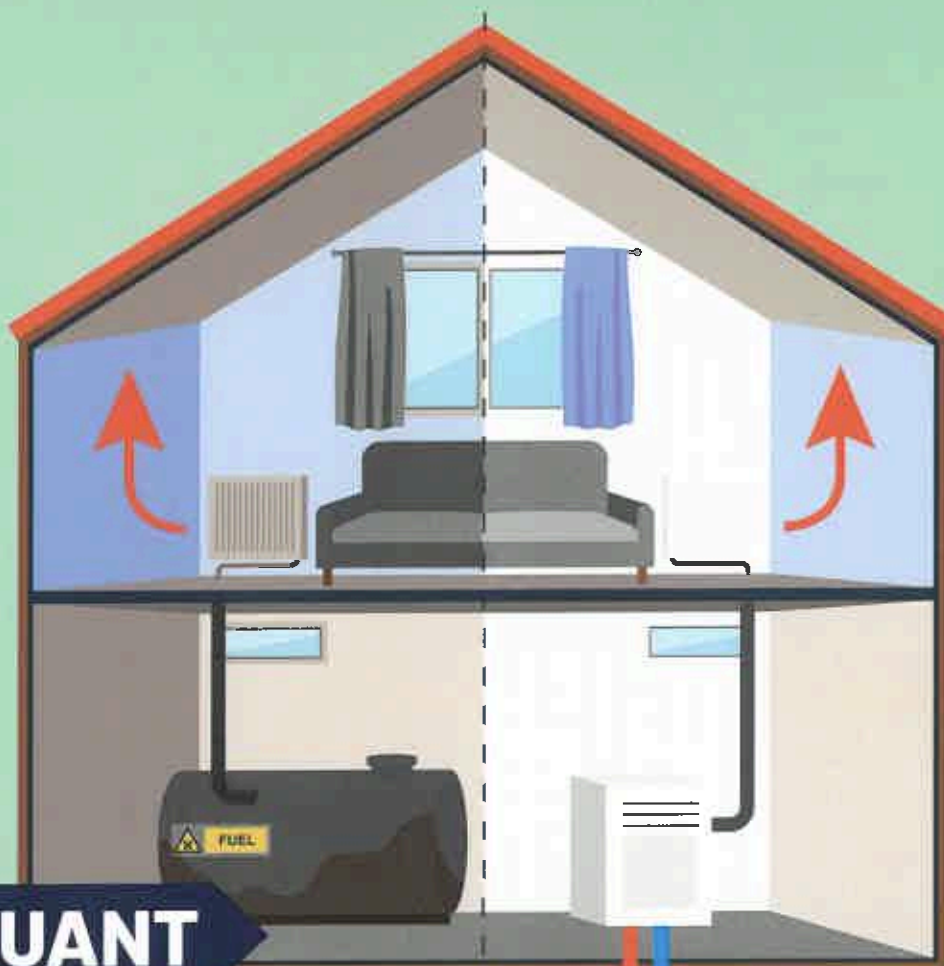

Porte de DrômArdèche vous aide :

**1 000 € à 4 000 €**

**POUR LE REMPLACEMENT DE VOTRE CHAUFFAGE\***

AVANT

APRÈS

**- POLLUANT**

**+ PERFORMANT**

**OBJECTIF  
HABITAT**